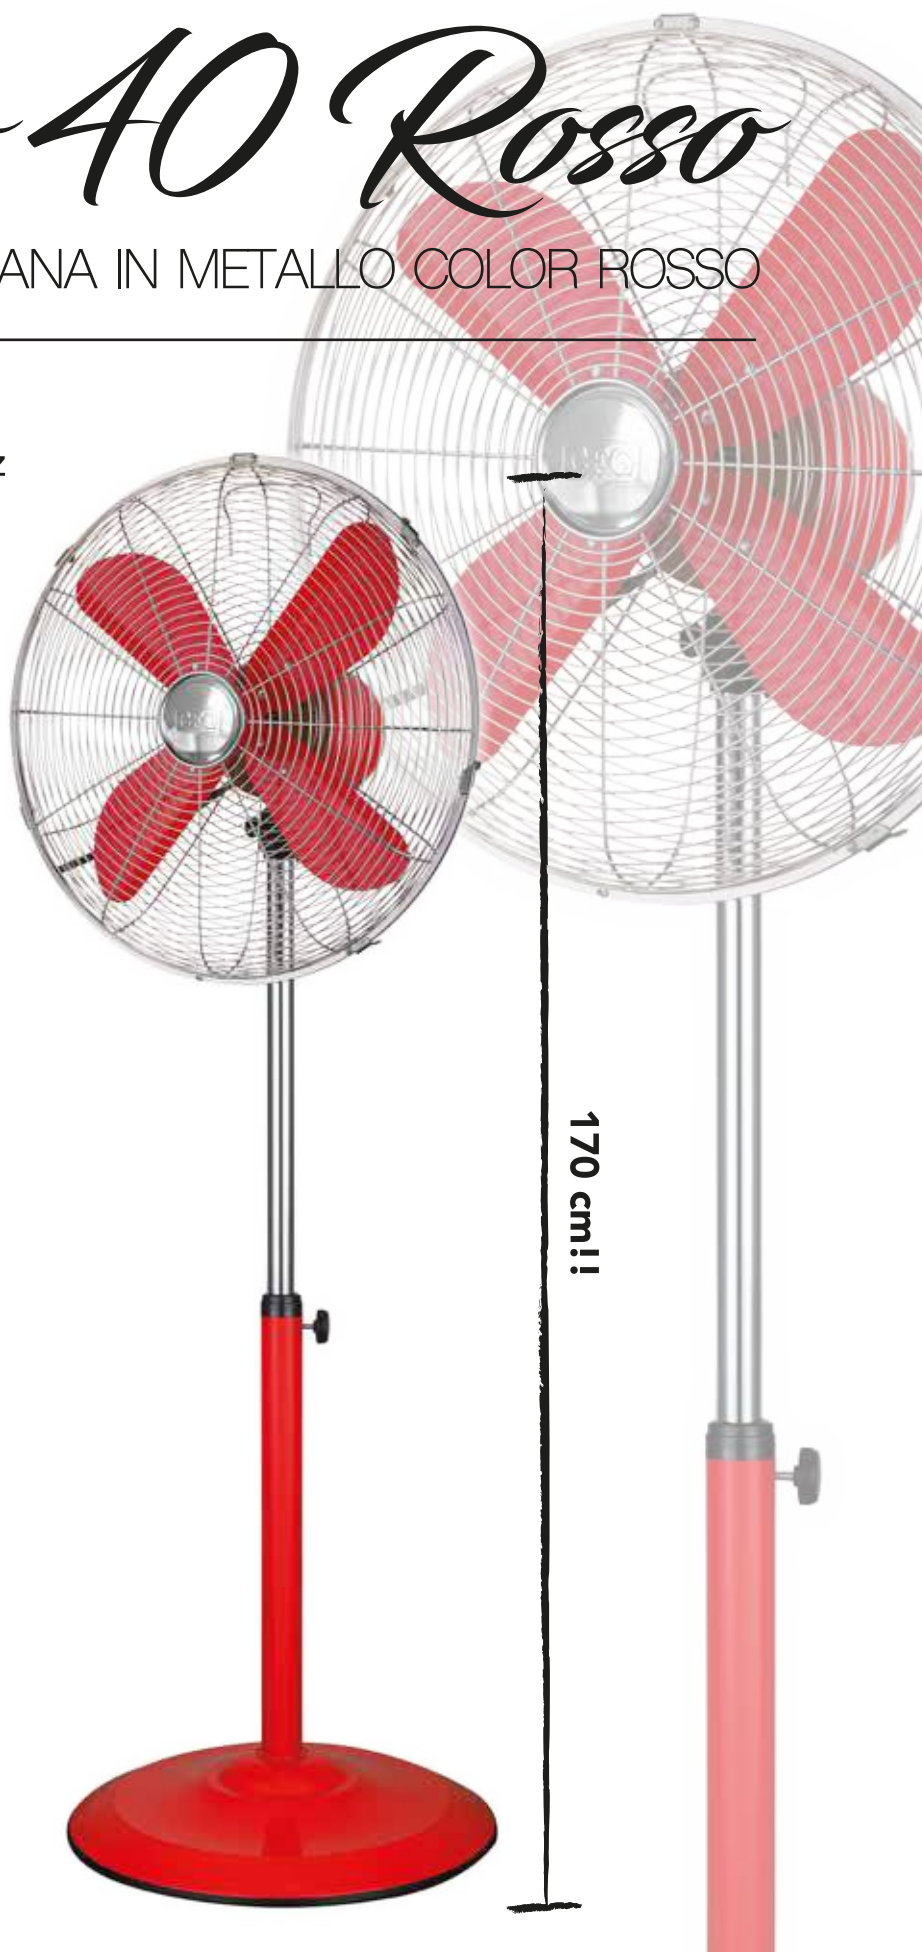

Cromo 40 Rosso

VENTILATORE A PIANTANA IN METALLO COLOR ROSSO

AC 220-240 V ~ 50 Hz
50 W

3 velocità

Decibel: 60 dB
(massima velocità)

Funzione oscillazione
orizzontale

Diametro 40 cm

Altezza massima
170 cm

Materiale metallo
color rosso

170 cm

Codice art. **EV040**

Dimensioni: 44,5 x 40 x 170 h cm
Peso netto: 6,7 Kg
Confezione: scatola
Imballo: 2 pz - U.V.: 2 pz